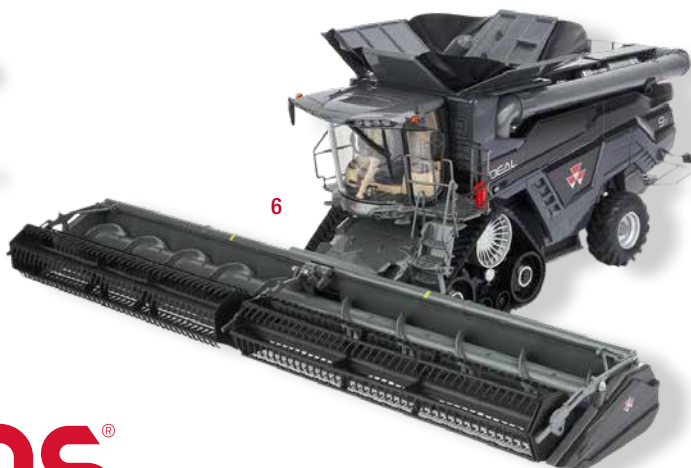

6

ROS®

minimum size, maximum fidelity

3 MF 8250 XTRA I MÅLESTOKSFORHOLD 1:32

Traktormodellen 8250 Xtra viser alle originalens detaljer og specifikationer: Realistisk bagflift, bevægelige hjul, detaljeret førerkabine, pedaler, armlæn og bevægelige spejle.

X993041906257

4 MF 8740 S I MÅLESTOKSFORHOLD 1:32

Imponerende, detaljeret trykstøbt model af flagskibet Massey Ferguson S-Effect traktoren. MF 8740 S er udført i en stærk ny stil, der matcher den kraftige 400 hk motor og præcisionsdyrkningssegenskaberne. Denne smukke model har en ny frontvægt, ny GPS med holder, opdaterede udvendige spejle, drejesignallampe bagtil og advarselsskilt. Detaljeret højpræcisionsførerkabine med nye farver og armlæn.

X993041906216

5 MF IDEAL 7 MED MAJSFORBYGNING MÅLESTOKSFORHOLD 1:32

Denne model af Ideal 7 med majsforbygning i målestok 1:32 viser mange detaljer: En kornbeholder, der kan åbnes realistisk, bevægelig bagstige, bageste træk til fastgørelse af det rullemonterede chassis, bevægelig frontstige i kabinen, forbedret kornudløb, forhjul og styrbare baghjul og en majsforbygning. Ikke egnet til børn under 14 år.

X993031902000

6 MF IDEAL 9T MED POWERFLOW MÅLESTOKSFORHOLD 1:32

Denne nye model af Ideal 9T i målestok 1:32 viser alle detaljer i originalen: Realistisk åbning af korntank, bevægelig bagstige, bagophæng til fastgørelse af det rullemonterede chassis, bevægelig frontstige i kabinen, forbedret kornudgang, forhjul og styrbare baghjul og en powerflow-header. Ikke egnet til børn under 14 år.

X993031901000