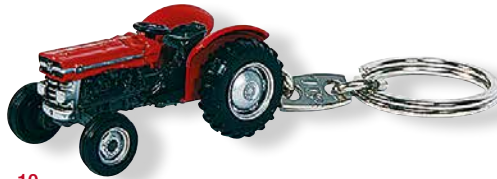

### 7 KRUS, MF S-EFFECT-SORTIMENT

Nyd din morgenkaffe i dette krus i fuld farveprint med Massey Ferguson S-Effect traktorsortimentet. Indhold | 300 ml  
X993211803000

8

9

10

11

12

14