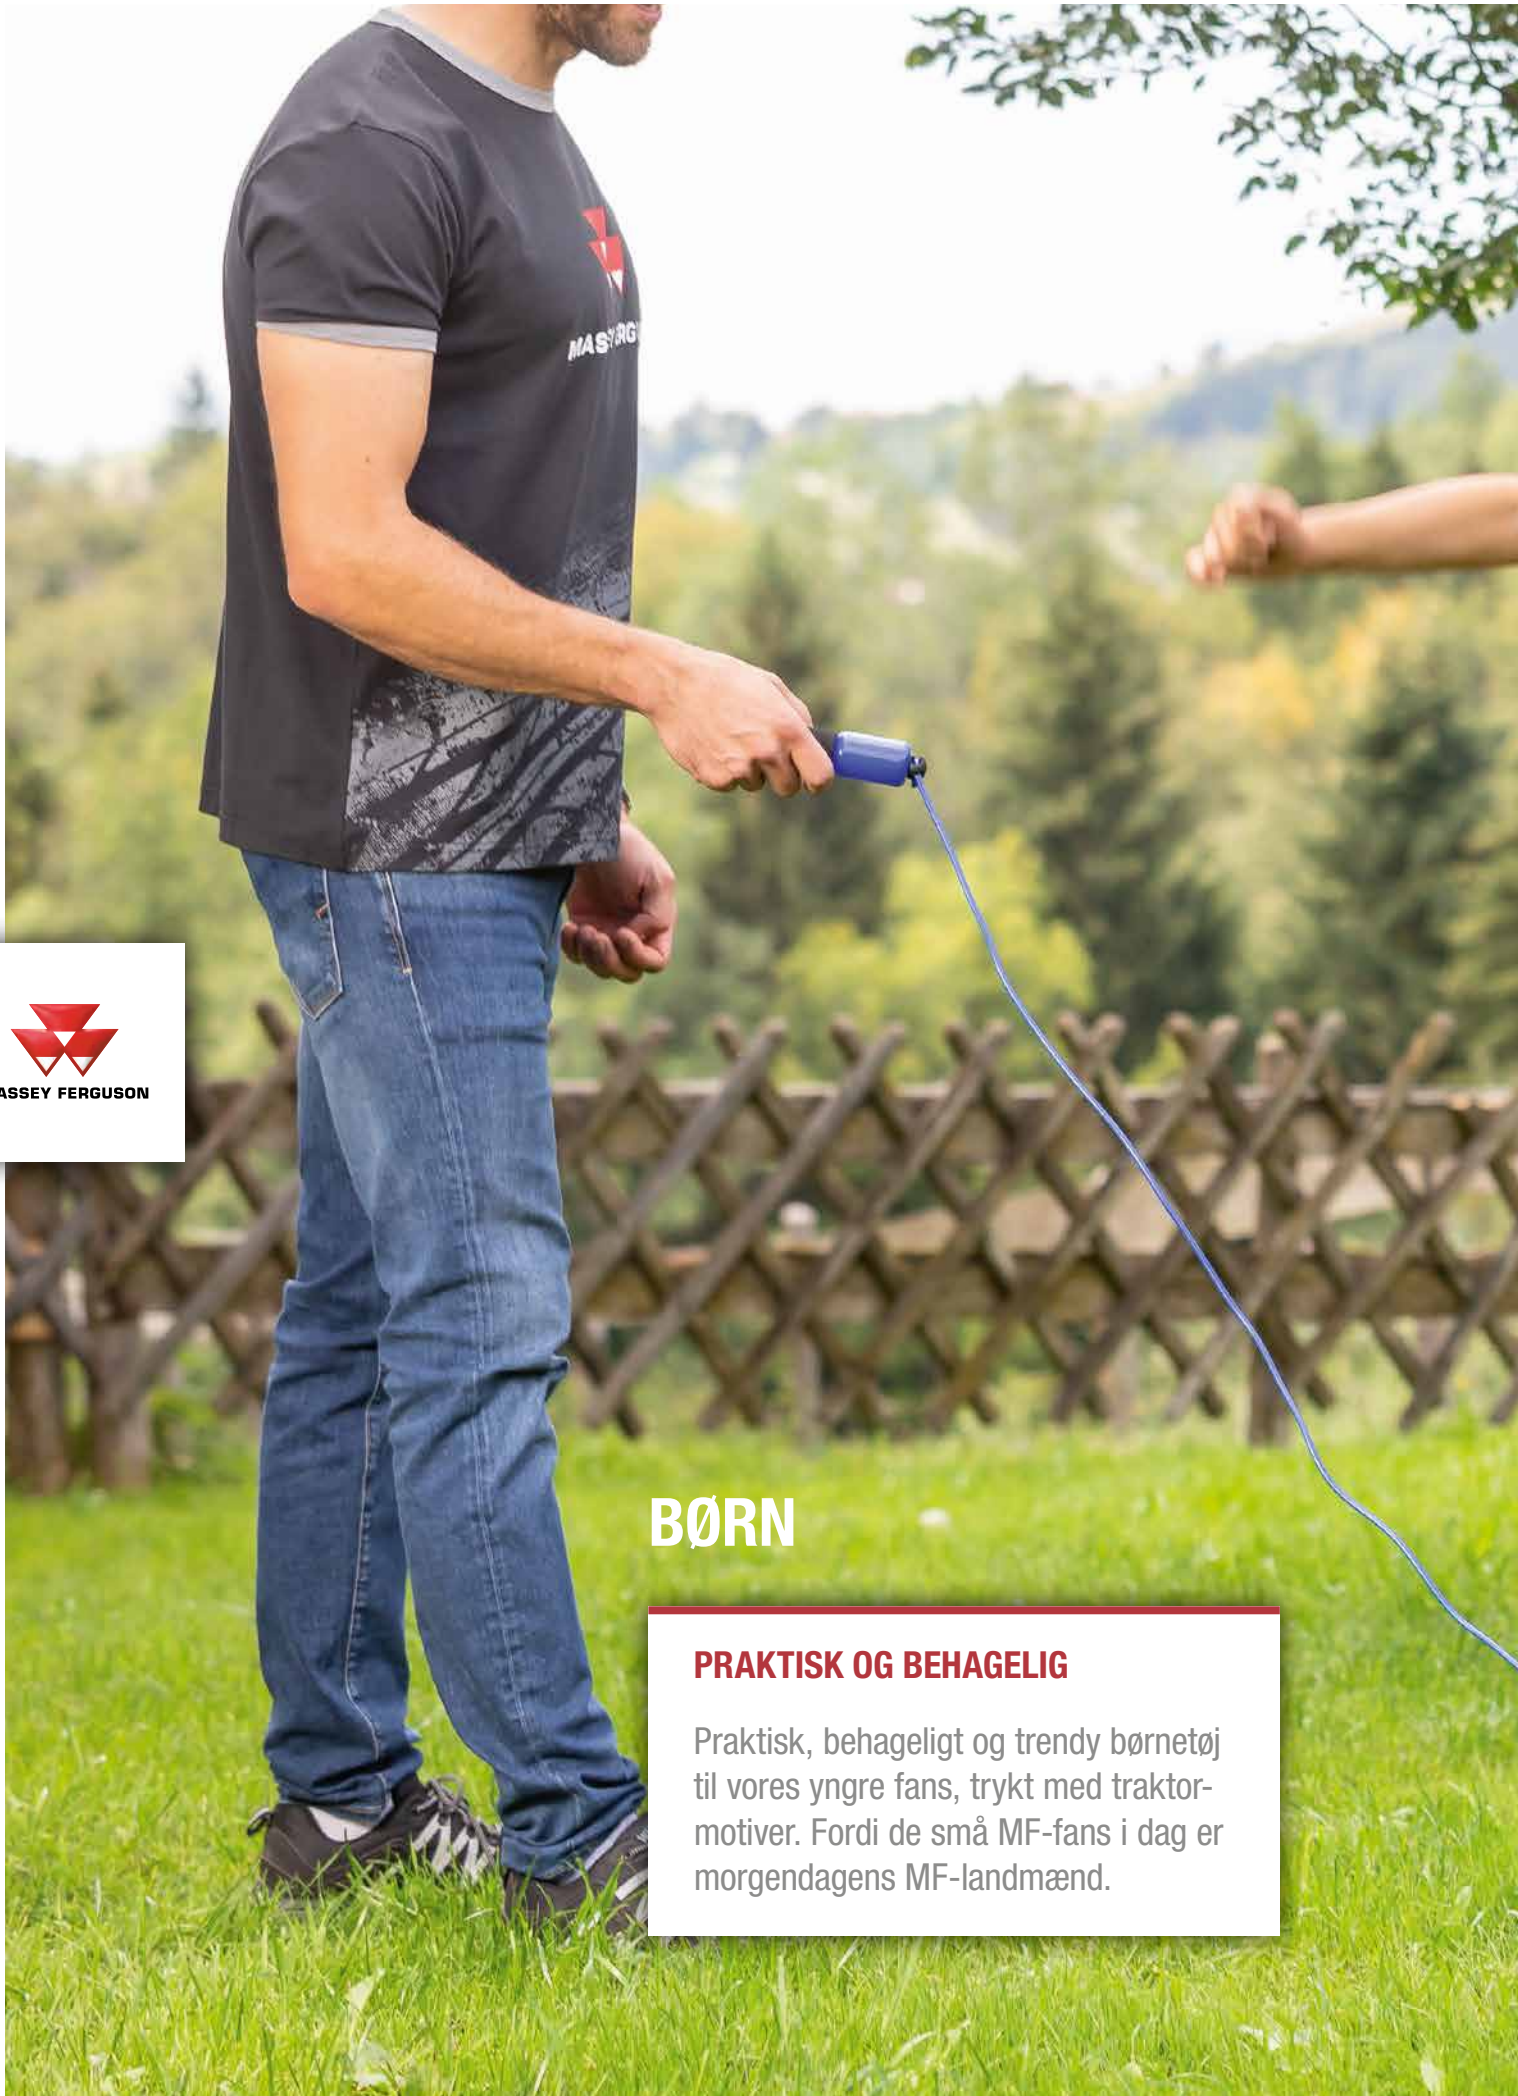

MASSEY FERGUSON

BØRN

PRAKTISK OG BEHAGELIG

Praktisk, behageligt og trendy børnetøj til vores yngre fans, trykt med traktormotiver. Fordi de små MF-fans i dag er morgendagens MF-landmænd.