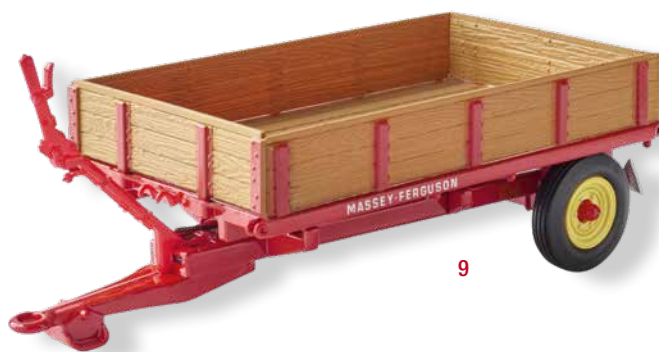

9

6 MF N°3 BALLEPRESSER MÅLESTOKSFORHOLD 1:32

MF N°3 ballepresseren blev oprindeligt udviklet af Ferguson og relanceret i 1957 under navnet F12. Af Massey-Harris 3 udsprang til sidst den nu kendte Massey Ferguson N°3. Denne lille presser blev lavet til brug med MF 35, 65 og 135 traktorer, hvilket gør den ekstremt populær. Denne efterligning viser alle original-specifikationerne og har detaljer såsom bagklapbeslaget med metalkæder, PTO-akslen med svinghjul og det hængslede dæksel med pakningsgafflerne synlige nedenfor.

X993041905239

7 MF 21 3,5T HYDRAULISK VIPPETRAILER MÅLESTOKSFORHOLD 1:32

Detaljeret model af Massey Ferguson-traileren med en vipbar konstruktion og funktionel halelift. Kompatibel med Universal Hobbies traktoren i målestokken 1:32.

X993042006241

8 MF 21 3,5T HYDRAULISK VIPPETRAILER MED SILOSIDER MÅLESTOKSFORHOLD 1:32

Detaljeret model af Massey Ferguson-traileren med en vipbar konstruktion og silosider med døre, der kan åbnes. Kompatibel med Universal Hobbies traktoren i målestokken 1:32.

X993042006243

9 MF 3 TONS TIPVOGN MÅLESTOKSFORHOLD 1:32

Detaljeret trykstøbt-kunststofsmodel af Massey Ferguson 3 tons tipvogn, som er kompatibel med Universal Hobbies traktorer i målestokken 1:32.

X993041805329