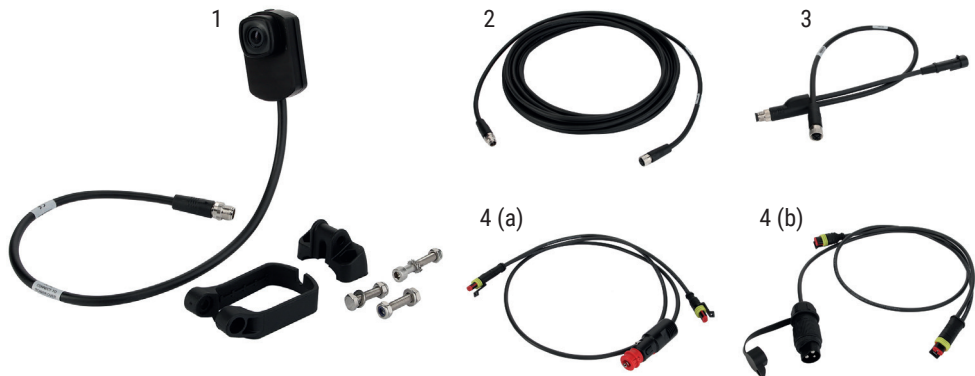

Cechy i korzyści

- Obraz w wysokiej rozdzielczości (1,2 megapiksela)
- Odporność na drgania, pył, wysokie ciśnienie wody i korozję
- Kabel do transmisji obrazu na żywo
- Większy kąt widzenia – 120° w poziomie i 91° w pionie
- Nie wywołuje zakłóceń elektromagnetycznych
- Różne opcje wyświetlania obrazu na terminalu

**W zależności od modelu, wariantu i opcji wyposażenia.*

Części zamienne

Nr poz.:	Opis
1	Moduł kamery 120° Ethernet FENDT
2	Kabel przedłużający, 5 m / 10 m / 20 m
3	Zasilacz kamery (50 cm)
4	Zasilacz (a), wtyczka zasilania 12 V
	Zasilacz (b), gniazdo zasilania 3-bolcowe