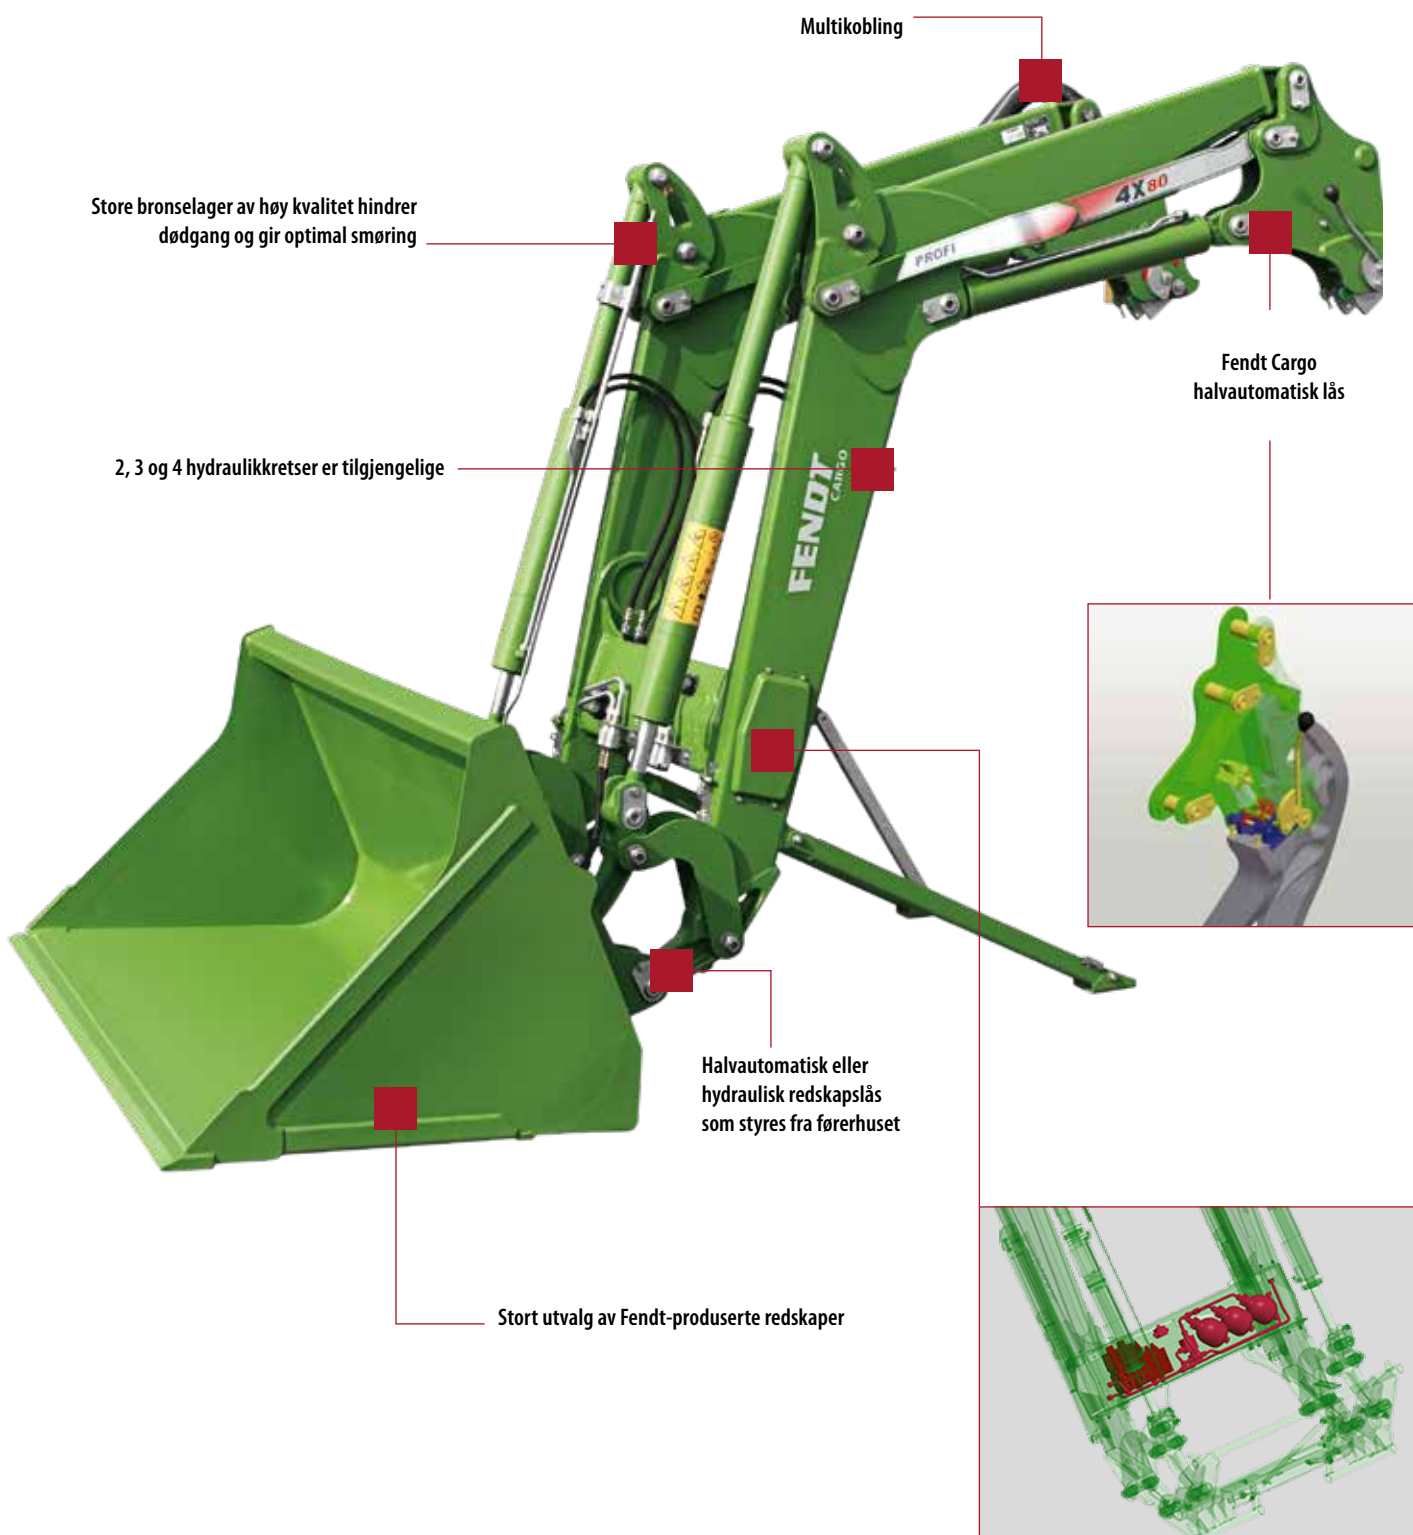

Fendt CargoProfi Den intelligente frontlasteren.

Fendt CargoProfi har et integrert veiesystem og programmerbare arbeidsparametere med et minne for tidligere innstillinger. Alt dette kontrolleres og vises gjennom Varioterminalen. Disse systemene lar føreren begrense løftehøyden ved arbeid under lave tak samt måle vekten av hver enkelt last eller totalvekten for hele arbeidsøkten.

Fendt Cargo R

Det er mulig å oppgradere med et Cargo R-monteringssett på Fendt 800/900. Utviklet av Fendt og kun tilgjengelig gjennom AGCO Parts. Dette muliggjør installasjon av 4X/85 bak på traktoren, noe som øker traktorens allsidighet med en lastehøyde på opptil 5,05 meter og en løftekapasitet på opptil 3 tonn.

VIKTIGE HØYDEPUNKTER

- Gir enestående tilgang til alle vedlikeholdspunkter på traktor og frontlaster uten å måtte koble av lasteren
- Lastehøyde på opptil 5,05 meter og løftekapasitet på opptil 3 tonn
- Forbedret parallelløft ved hjelp av Fendt Cargo Z-bar-koblinger
- Overlegen beskyttelse av systemet – fra betjeningsorganene i førerhuset til hydrauliske komponenter og sensorer

FENDT CARGO COMPACT 4X/75

- Sitter nærmere førerhuset og øker dermed traktorens stabilitet og manøvreringsevne
- Alle servicepunkter er fortsatt tilgjengelige (Obs: frontruten kan ikke åpnes med denne installasjonen)