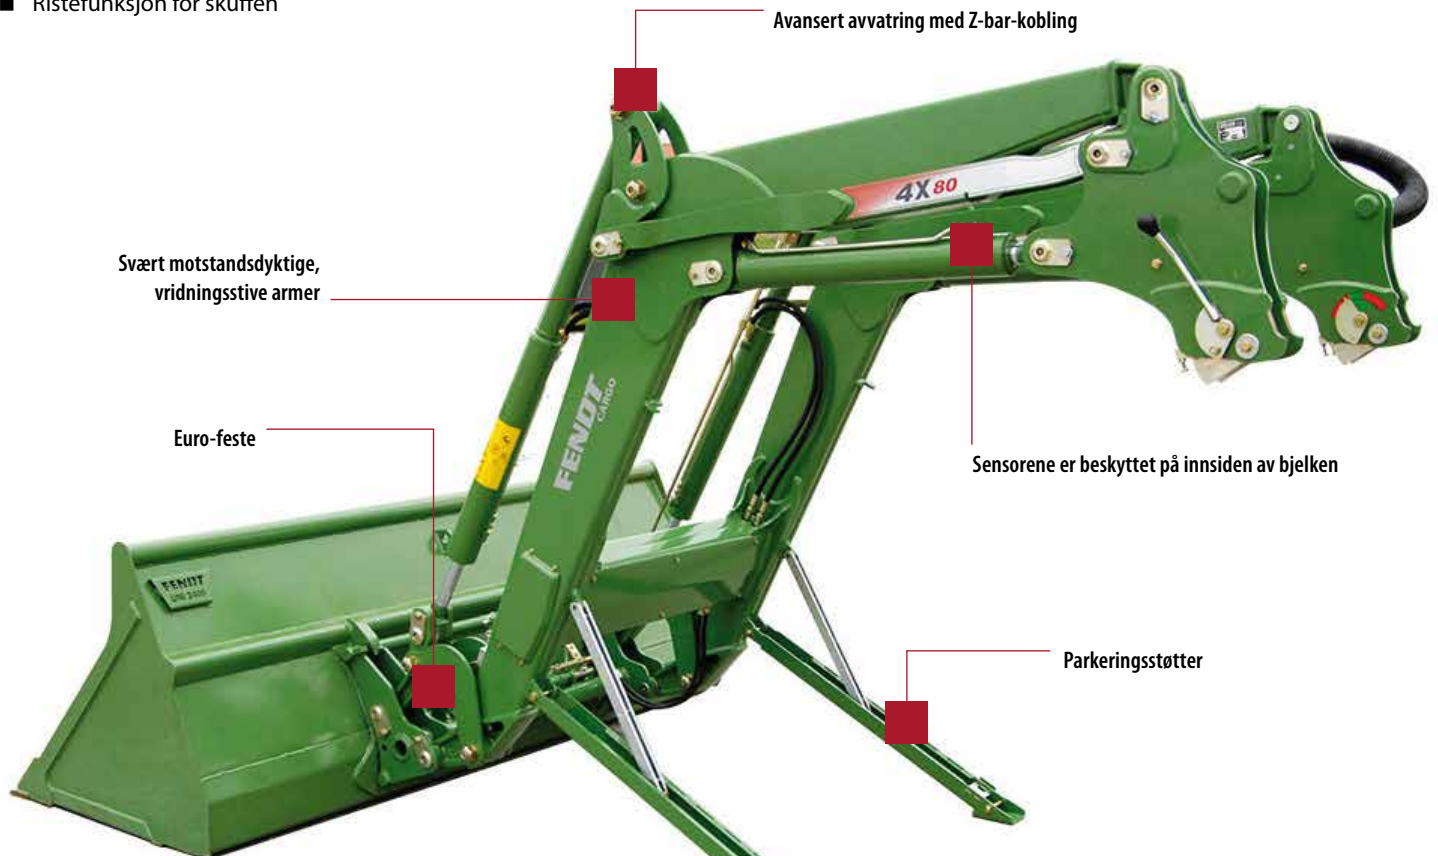

Fendt CargoProfi Den intelligente frontlasteren.

Fendt CargoProfi har et integrert veiesystem og programmerbare arbeidsparametere med et minne for tidligere innstillinger. Alt dette kontrolleres og vises gjennom Varioterminalen. Disse systemene lar føreren begrense løftehøyden ved arbeid under lave tak samt måle vekten av hver enkelt last eller totalvekten for hele arbeidsøkten.

VIKTIGE HØYDEPUNKTER

- Gir enestående tilgang til alle vedlikeholdspunkter på traktor og frontlaster uten å måtte koble av lasteren
- Lastehøyde på opptil 5,05 meter og løftekapasitet på opptil 3 tonn
- Forbedret parallelløft ved hjelp av Fendt Cargo Z-bar-koblinger
- Overlegen beskyttelse av systemet – fra betjeningsorganene i førerhuset til hydrauliske komponenter og sensorer

FENDT CARGO COMPACT 4X/75

- Sitter nærmere førerhuset og øker dermed traktorens stabilitet og manøvreringsevne
- Alle servicepunkter er fortsatt tilgjengelige (Obs: frontruten kan ikke åpnes med denne installasjonen)

FENDT CARGOPROFI – DEN INTELLIGENTE FRONTLASTEREN

- Kontroller integrert i Varioterminal
- Mulighet til å begrense bjelkens løftehøyde og vinkel
- Minnefunksjon – lagre armens og redskapens posisjon
- Vektfunksjon – lagre lastens vekt og vis på Varioterminalen
- Ristefunksjon for skuffen