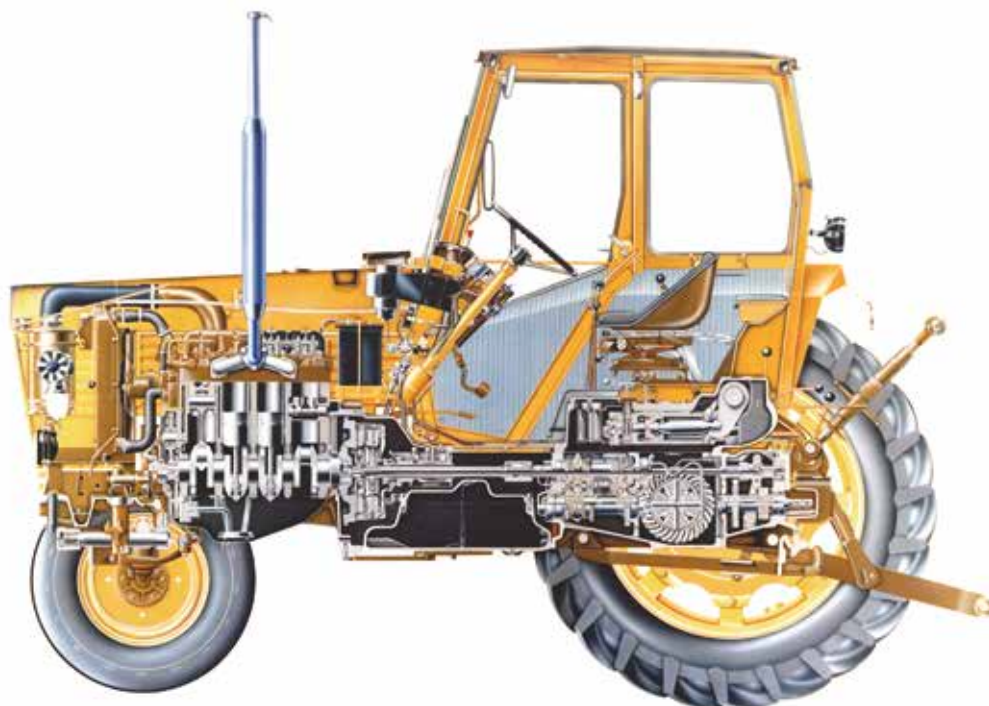

Valmet O2-Sarja

OSANUMERO	KUVAUS	< / >	MALLI	LISÄTIETOA
YLÄVESILETKU				
V616790	Jäähdyttimen ylävesiletku		602, 602T	
ALAVESILETKU				
V619320	Jäähdyttimen alavesiletku		502	
V616800	Jäähdyttimen alavesiletku		602, 602T	
V824580	Jäähdyttimen alavesiletku		702, 702T, 802, 1102	
JÄÄHDYTTIN				
V30247600	Jäähdyttimen korkki		502, 602, 602T, 702, 702T, 802, 1102	
VESIPUMPPU				
V836022032	Vesipumppu		502	
V835339234	Vesipumppu		602, 602T, 612, 702, 702T	702 (411C-moottori)
V836115971	Vesipumpun korjaussarja		502, 602, 602T, 612, 702, 702T	702 (411C-moottori)
V836124301	Vesipumppu		702, 802, 1102	702 (411B-moottori)
V836115972	Vesipumpun korjaussarja		702, 712, 802, 812, 1102	702 (411B-moottori)
TERMOSTAATTI				
V836115489	Termostaatti		502, 702, 802	
V836015156	Termostaatti		502, 602, 602T, 702, 802	79 °C
V836666334	Termostaatti		702T, 1102	
HIHNA				
V684121275	Hihna – Tuuletin		502, 602, 602T, 702, 802	
V684121325	Hihna – Tuuletin		702T, 1102