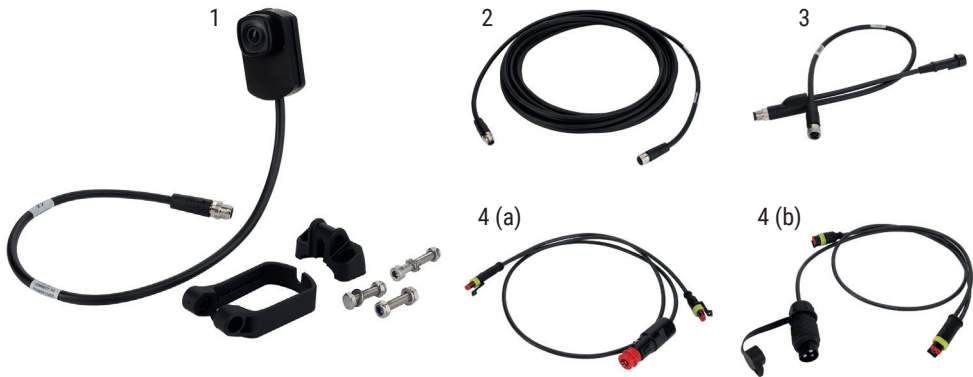

Funktioner og fordele

- Billedbehandling i høj opløsning (1,2 MP)
- Modstandsdygtigt over for vibrationer, støv, højt vandtryk og rustbeskyttelsesmiddel
- Videotransmission i realtid
- Større udsyn takket være en 120° vandret og 91° lodret objektivvinkel
- Ingen elektromagnetisk interferens
- Flere visningsmuligheder

* Afhænger af din model, version og ekstraudstyr.

Reserve dele

Varenr.:	Beskrivelse
1	Kameraenhed 120° Ethernet FENDT
2	Forlænger kabel, 5 m/10 m/20 m
3	Adapter til kamera (50 cm)
4	Strømadapter (a), 12 V stikkontakt
	Strømadapter (b), 3-polet eltilslutning